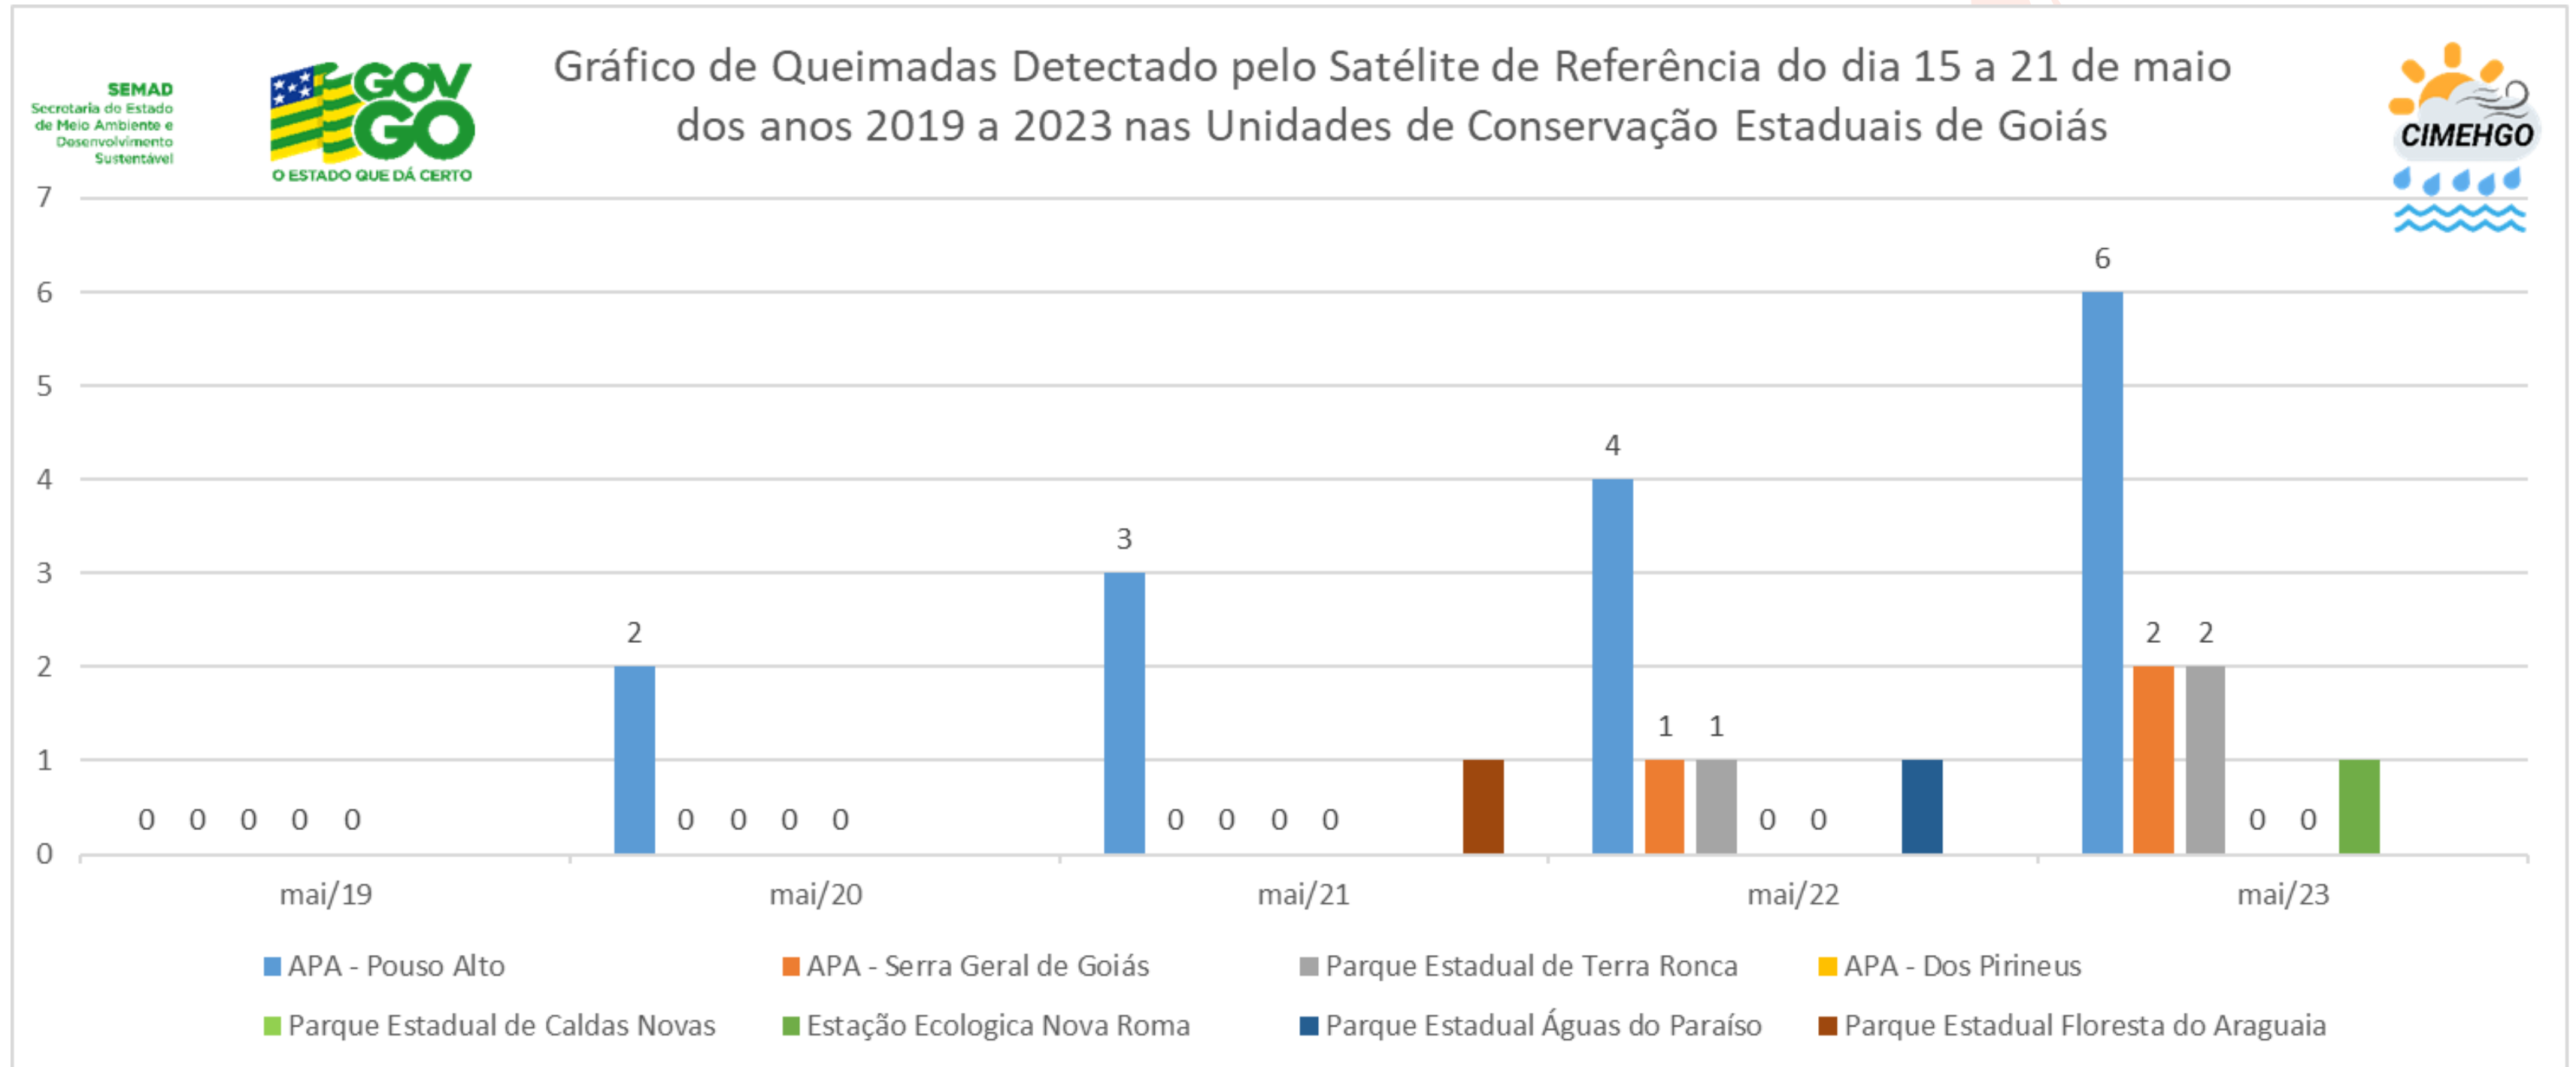

GRÁFICO DO NÚMERO DE QUEIMADAS DETECTADOS PELO SATÉLITE DE REFERÊNCIA DO DIA 15 A 21 DE MAIO DOS ANOS 2019 A 2023 NAS REGIÕES DO ESTADO DE GOIÁS

O monitoramento realizado por meio de satélite detectou, no período de 15 a 21 de maio de 2023, um total de 107 focos. No mesmo período de 2022 foram 141 ocorrências registradas em todo o Estado.

GRÁFICO DO NÚMERO DE QUEIMADAS DETECTADOS PELO SATÉLITE DE REFERÊNCIA DO DIA 01 A 21 DE MAIO DOS ANOS 2019 A 2023 NAS REGIÕES DO ESTADO DE GOIÁS

O monitoramento realizado por meio de satélite detectou, no período de 01 a 21 de maio de 2023, um total de 282 focos. No mesmo período de 2022 foram 330 ocorrências registradas em todo o Estado.

GRÁFICO DO NÚMERO DE QUEIMADAS REGISTRADOS PELO SATÉLITE DE REFERÊNCIA NAS REGIÕES DO ESTADO DE GOIÁS NO PERÍODO DE 15/05 A 21/05 DE 2023

GRÁFICO DO NÚMERO DE QUEIMADAS REGISTRADOS PELO SATÉLITE DE REFERÊNCIA NAS REGIÕES DO ESTADO DE GOIÁS NO PERÍODO DE 01/05 A 21/05 DE 2023

GRÁFICO DE QUEIMADAS DETECTADO PELO SATÉLITE DE REFERÊNCIA DO DIA 15 A 21 DE MAIO DOS ANOS 2019 A 2023 NAS UNIDADES DE CONSERVAÇÃO ESTADUAIS DE GOIÁS

GRÁFICO DE QUEIMADAS DETECTADO PELO SATÉLITE DE REFERÊNCIA DO DIA 01 A 21 DE MAIO DOS ANOS 2019 A 2023 NAS UNIDADES DE CONSERVAÇÃO ESTADUAIS DE GOIÁS