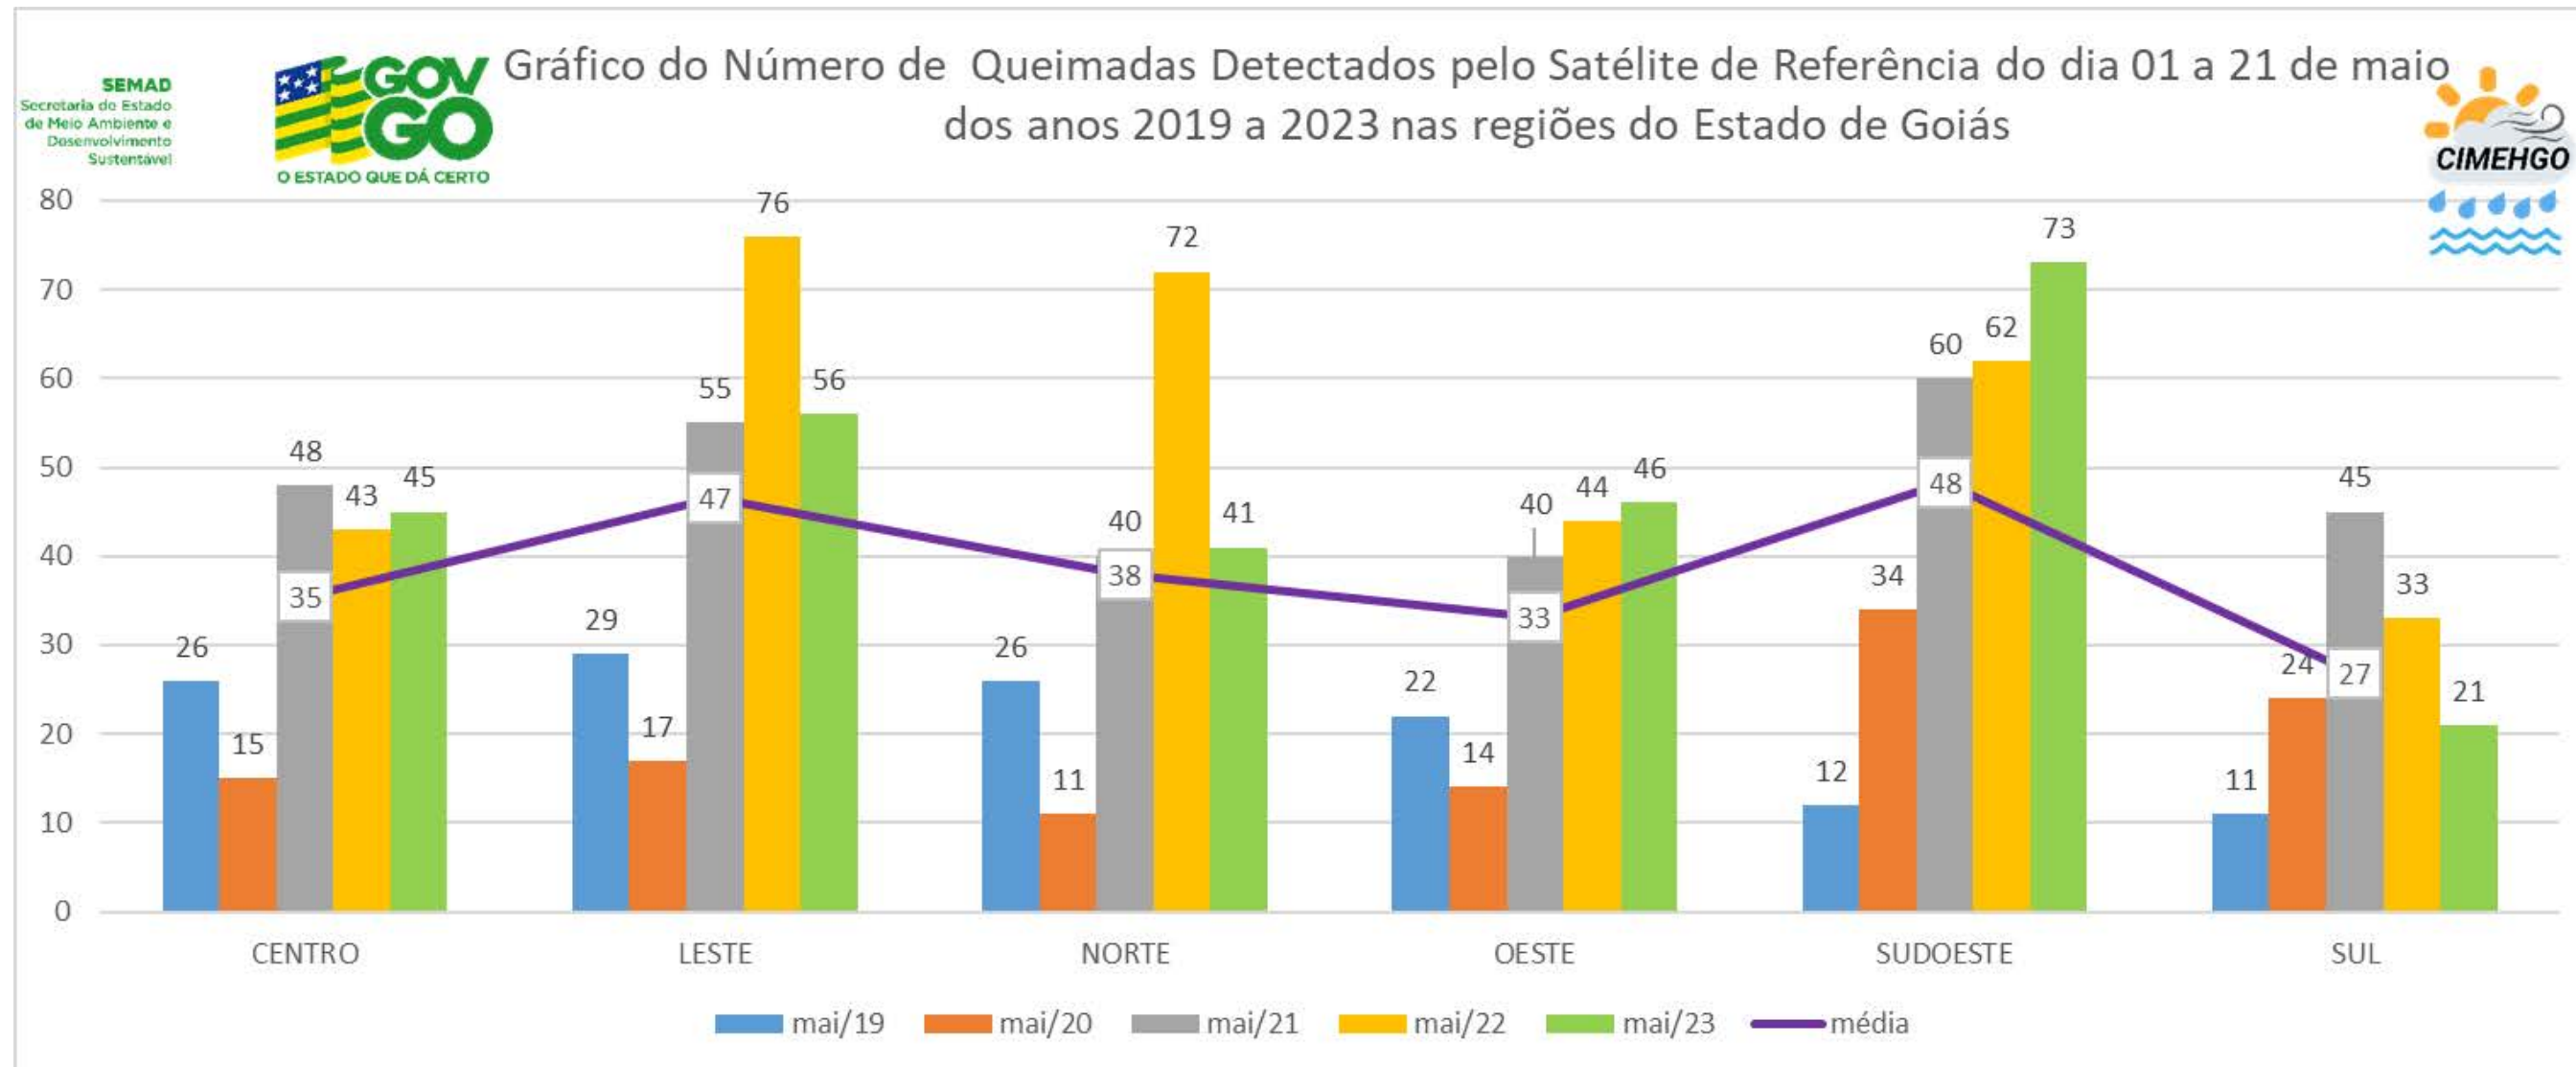

Prognóstico de Precipitação (mm) período de 22/05 a 29/05 de 2023

Precipitação Acumulada em 7 dias (mm)
Acumulado de 22/05/2023 12 UTC a 29/05/2023 11 UTC - WRF 12km

No período de 22/05 a 29/05 de 2023 a atuação de um bloqueio atmosférico, irá dificultar a ocorrência de precipitação no Estado de Goiás, com isso teremos o predomínio de sol em todas as regiões com temperatura mais baixas pela manhã e altas no período da tarde, com declínio da umidade relativa do ar com destaque para o período vespertino.

GRÁFICO DO NÚMERO DE QUEIMADAS DETECTADOS PELO SATÉLITE DE REFERÊNCIA DO DIA 15 A 21 DE MAIO DOS ANOS 2019 A 2023 NAS REGIÕES DO ESTADO DE GOIÁS

O monitoramento realizado por meio de satélite detectou, no período de 15 a 21 de maio de 2023, um total de 107 focos. No mesmo período de 2022 foram 141 ocorrências registradas em todo o Estado.

GRÁFICO DO NÚMERO DE QUEIMADAS DETECTADOS PELO SATÉLITE DE REFERÊNCIA DO DIA 01 A 21 DE MAIO DOS ANOS 2019 A 2023 NAS REGIÕES DO ESTADO DE GOIÁS

O monitoramento realizado por meio de satélite detectou, no período de 01 a 21 de maio de 2023, um total de 282 focos. No mesmo período de 2022 foram 330 ocorrências registradas em todo o Estado.