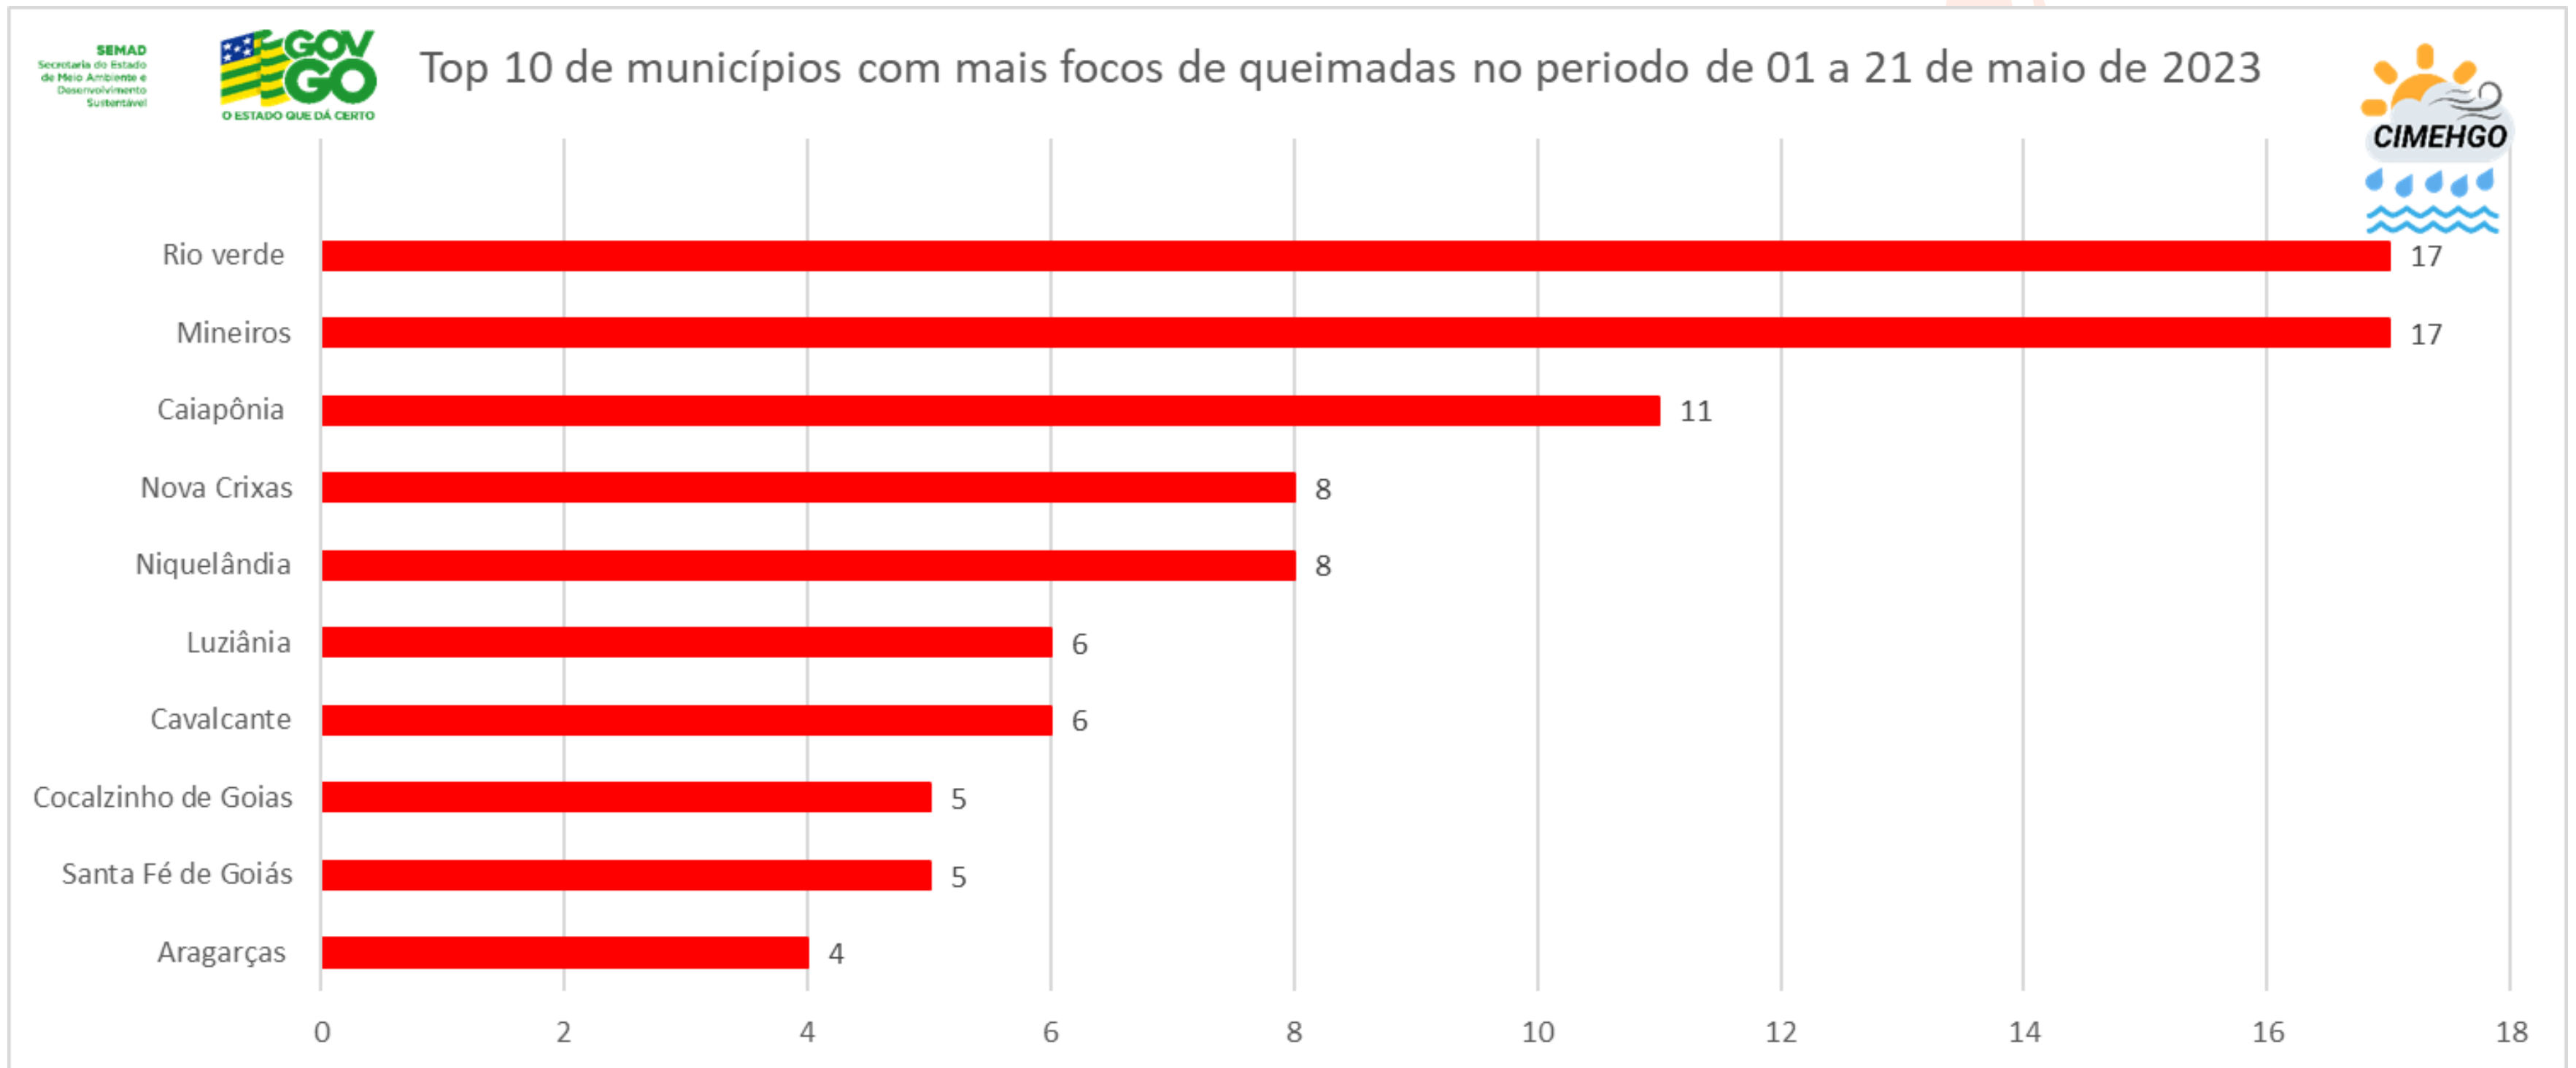

GRÁFICO DO NÚMERO DE QUEIMADAS DETECTADOS PELO SATÉLITE DE REFERÊNCIA DO DIA 15 A 21 DE MAIO DOS ANOS 2019 A 2023 NAS REGIÕES DO ESTADO DE GOIÁS

O monitoramento realizado por meio de satélite detectou, no período de 15 a 21 de maio de 2023, um total de 107 focos. No mesmo período de 2022 foram 141 ocorrências registradas em todo o Estado.

GRÁFICO DO NÚMERO DE QUEIMADAS DETECTADOS PELO SATÉLITE DE REFERÊNCIA DO DIA 01 A 21 DE MAIO DOS ANOS 2019 A 2023 NAS REGIÕES DO ESTADO DE GOIÁS

O monitoramento realizado por meio de satélite detectou, no período de 01 a 21 de maio de 2023, um total de 282 focos. No mesmo período de 2022 foram 330 ocorrências registradas em todo o Estado.

GRÁFICO DO NÚMERO DE QUEIMADAS REGISTRADOS PELO SATÉLITE DE REFERÊNCIA NAS REGIÕES DO ESTADO DE GOIÁS NO PERÍODO DE 15/05 A 21/05 DE 2023

GRÁFICO DO NÚMERO DE QUEIMADAS REGISTRADOS PELO SATÉLITE DE REFERÊNCIA NAS REGIÕES DO ESTADO DE GOIÁS NO PERÍODO DE 01/05 A 21/05 DE 2023

GRÁFICO DE QUEIMADAS DETECTADO PELO SATÉLITE DE REFERÊNCIA DO DIA 15 A 21 DE MAIO DOS ANOS 2019 A 2023 NAS UNIDADES DE CONSERVAÇÃO ESTADUAIS DE GOIÁS

GRÁFICO DE QUEIMADAS DETECTADO PELO SATÉLITE DE REFERÊNCIA DO DIA 01 A 21 DE MAIO DOS ANOS 2019 A 2023 NAS UNIDADES DE CONSERVAÇÃO ESTADUAIS DE GOIÁS