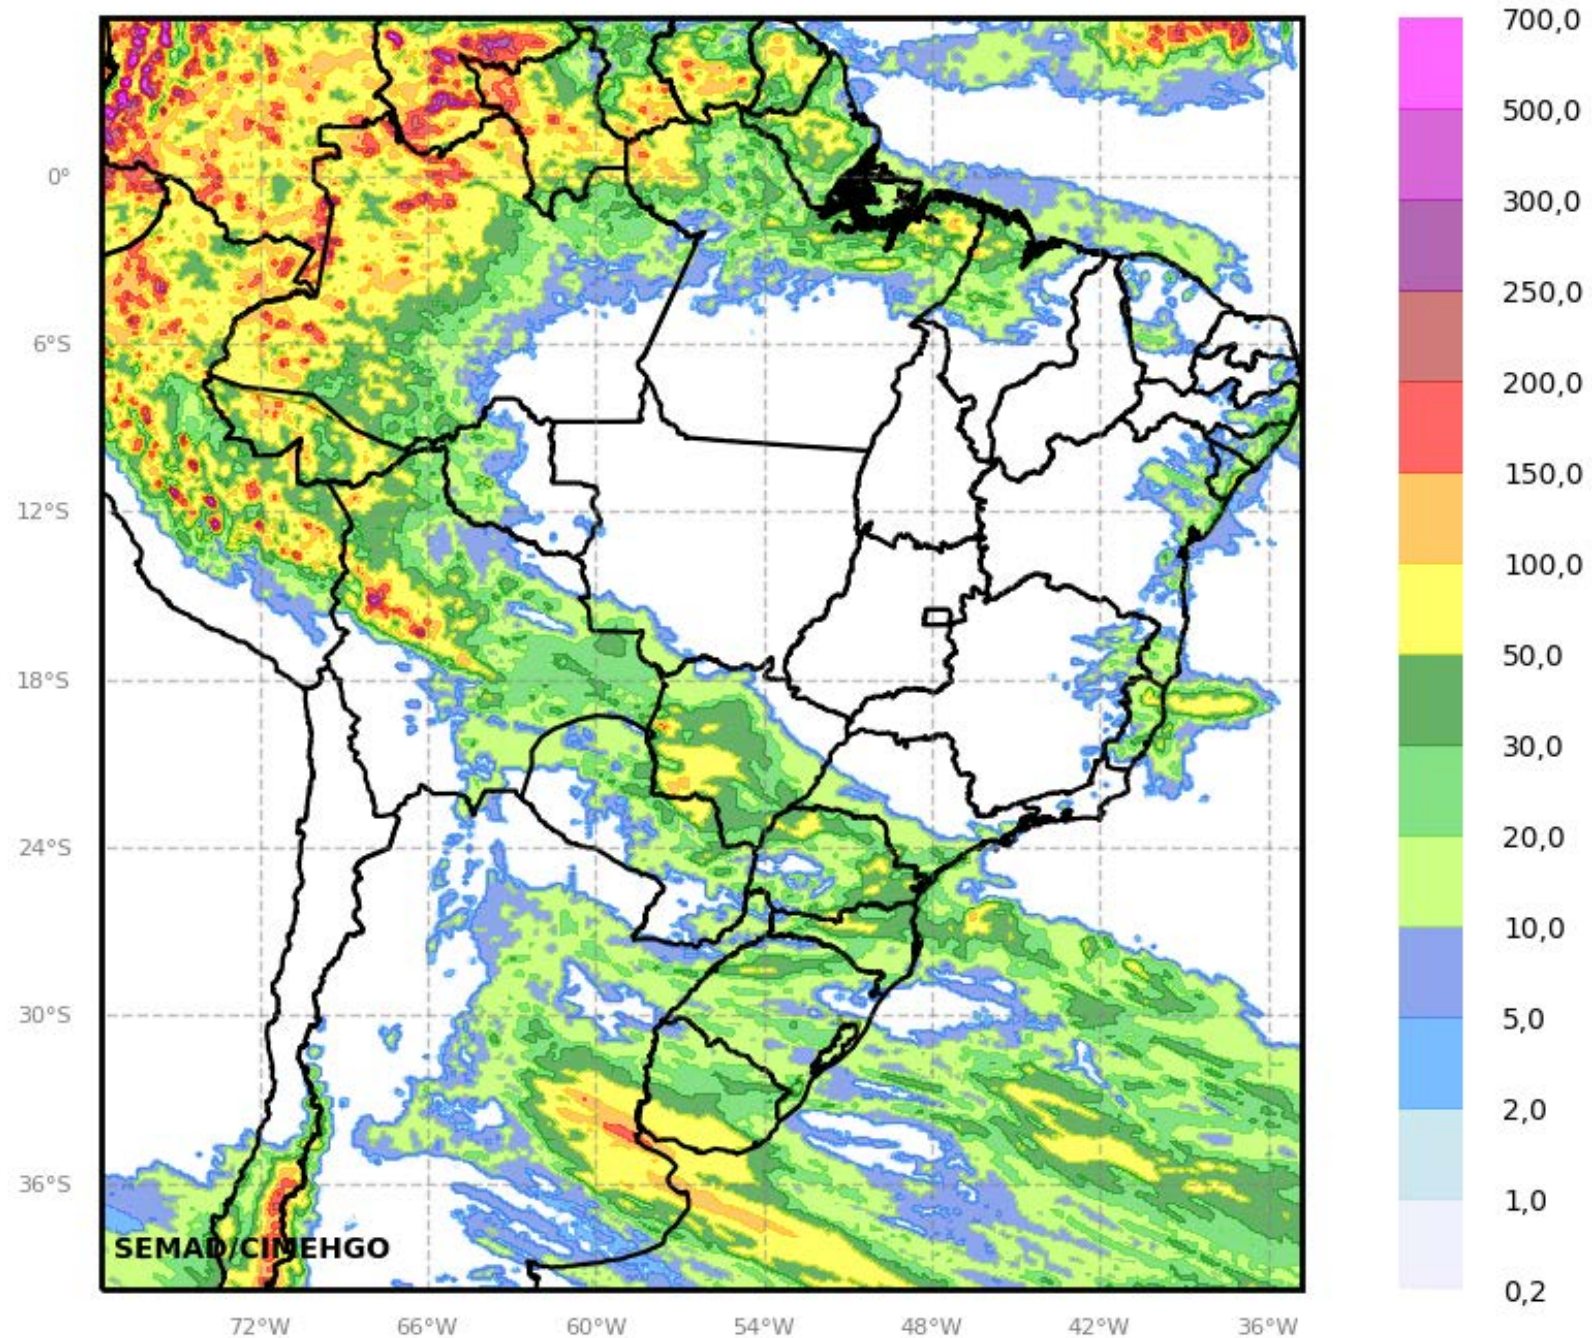

BOLETIM QUEIMADAS

Informativo nº03 - período de 15/05 a 21/05 de 2023

SEMAD
Secretaria de Estado
de Meio Ambiente e
Desenvolvimento
Sustentável

SECRETARIA DE MEIO AMBIENTE E DESENVOLVIMENTO SUSTENTÁVEL - SEMAD
CENTRO DE INFORMAÇÕES METEOROLÓGICAS E HIDROLÓGICAS DO ESTADO DE GOIÁS - CIMEHGO
SALA DE SITUAÇÃO DE MONITORAMENTO DE RISCOS E DESASTRES NATURAIS

Prognóstico de Precipitação (mm) período de 22/05 a 29/05 de 2023

Precipitação Acumulada em 7 dias (mm)
Acumulado de 22/05/2023 12 UTC a 29/05/2023 11 UTC - WRF 12km

No período de 22/05 a 29/05 de 2023 a atuação de um bloqueio atmosférico, irá dificultar a ocorrência de precipitação no Estado de Goiás, com isso teremos o predomínio de sol em todas as regiões com temperatura mais baixas pela manhã e altas no período da tarde, com declínio da umidade relativa do ar com destaque para o período vespertino.

GRÁFICO DO NÚMERO DE QUEIMADAS DETECTADOS PELO SATÉLITE DE REFERÊNCIA DO DIA 15 A 21 DE MAIO DOS ANOS 2019 A 2023 NAS REGIÕES DO ESTADO DE GOIÁS

O monitoramento realizado por meio de satélite detectou, no período de 15 a 21 de maio de 2023, um total de 107 focos. No mesmo período de 2022 foram 141 ocorrências registradas em todo o Estado.

GRÁFICO DO NÚMERO DE QUEIMADAS DETECTADOS PELO SATÉLITE DE REFERÊNCIA DO DIA 01 A 21 DE MAIO DOS ANOS 2019 A 2023 NAS REGIÕES DO ESTADO DE GOIÁS

O monitoramento realizado por meio de satélite detectou, no período de 01 a 21 de maio de 2023, um total de 282 focos. No mesmo período de 2022 foram 330 ocorrências registradas em todo o Estado.