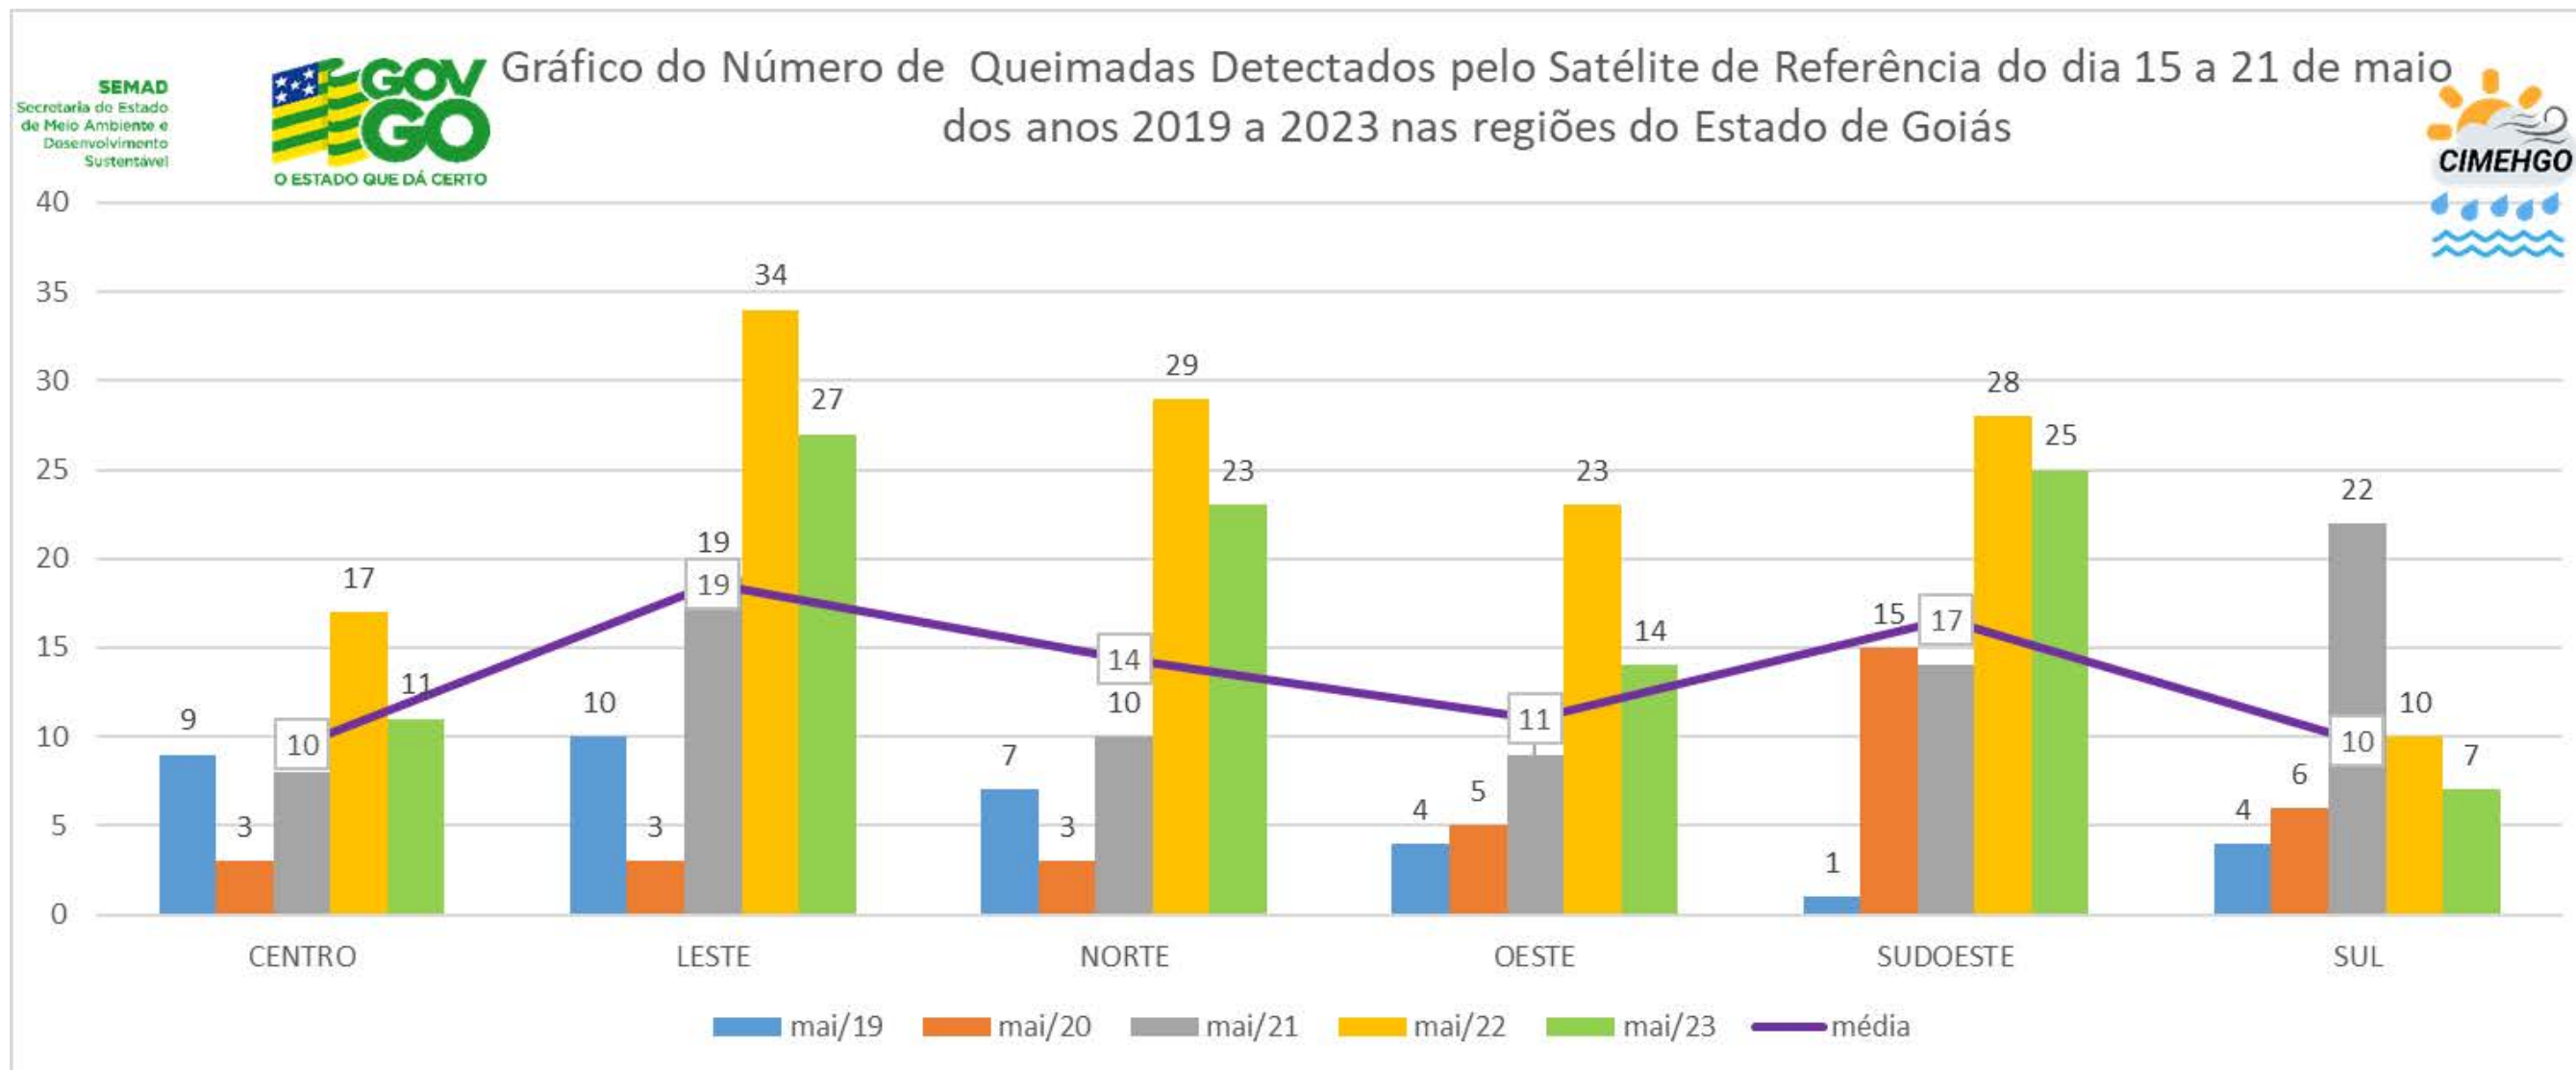

BOLETIM QUEIMADAS

Informativo nº03 - período de 15/05 a 21/05 de 2023

SEMAD
Secretaria de Estado
de Meio Ambiente e
Desenvolvimento
Sustentável

SECRETARIA DE MEIO AMBIENTE E DESENVOLVIMENTO SUSTENTÁVEL - SEMAD
CENTRO DE INFORMAÇÕES METEOROLÓGICAS E HIDROLÓGICAS DO ESTADO DE GOIÁS - CIMEHGO
SALA DE SITUAÇÃO DE MONITORAMENTO DE RISCOS E DESASTRES NATURAIS

Prognóstico de Precipitação (mm) período de 22/05 a 29/05 de 2023

Precipitação Acumulada em 7 dias (mm)
Acumulado de 22/05/2023 12 UTC a 29/05/2023 11 UTC - WRF 12km

No período de 22/05 a 29/05 de 2023 a atuação de um bloqueio atmosférico, irá dificultar a ocorrência de precipitação no Estado de Goiás, com isso teremos o predomínio de sol em todas as regiões com temperatura mais baixas pela manhã e altas no período da tarde, com declínio da umidade relativa do ar com destaque para o período vespertino.

GRÁFICO DO NÚMERO DE QUEIMADAS DETECTADOS PELO SATÉLITE DE REFERÊNCIA DO DIA 15 A 21 DE MAIO DOS ANOS 2019 A 2023 NAS REGIÕES DO ESTADO DE GOIÁS

O monitoramento realizado por meio de satélite detectou, no período de 15 a 21 de maio de 2023, um total de 107 focos. No mesmo período de 2022 foram 141 ocorrências registradas em todo o Estado.

GRÁFICO DO NÚMERO DE QUEIMADAS DETECTADOS PELO SATÉLITE DE REFERÊNCIA DO DIA 01 A 21 DE MAIO DOS ANOS 2019 A 2023 NAS REGIÕES DO ESTADO DE GOIÁS

O monitoramento realizado por meio de satélite detectou, no período de 01 a 21 de maio de 2023, um total de 282 focos. No mesmo período de 2022 foram 330 ocorrências registradas em todo o Estado.