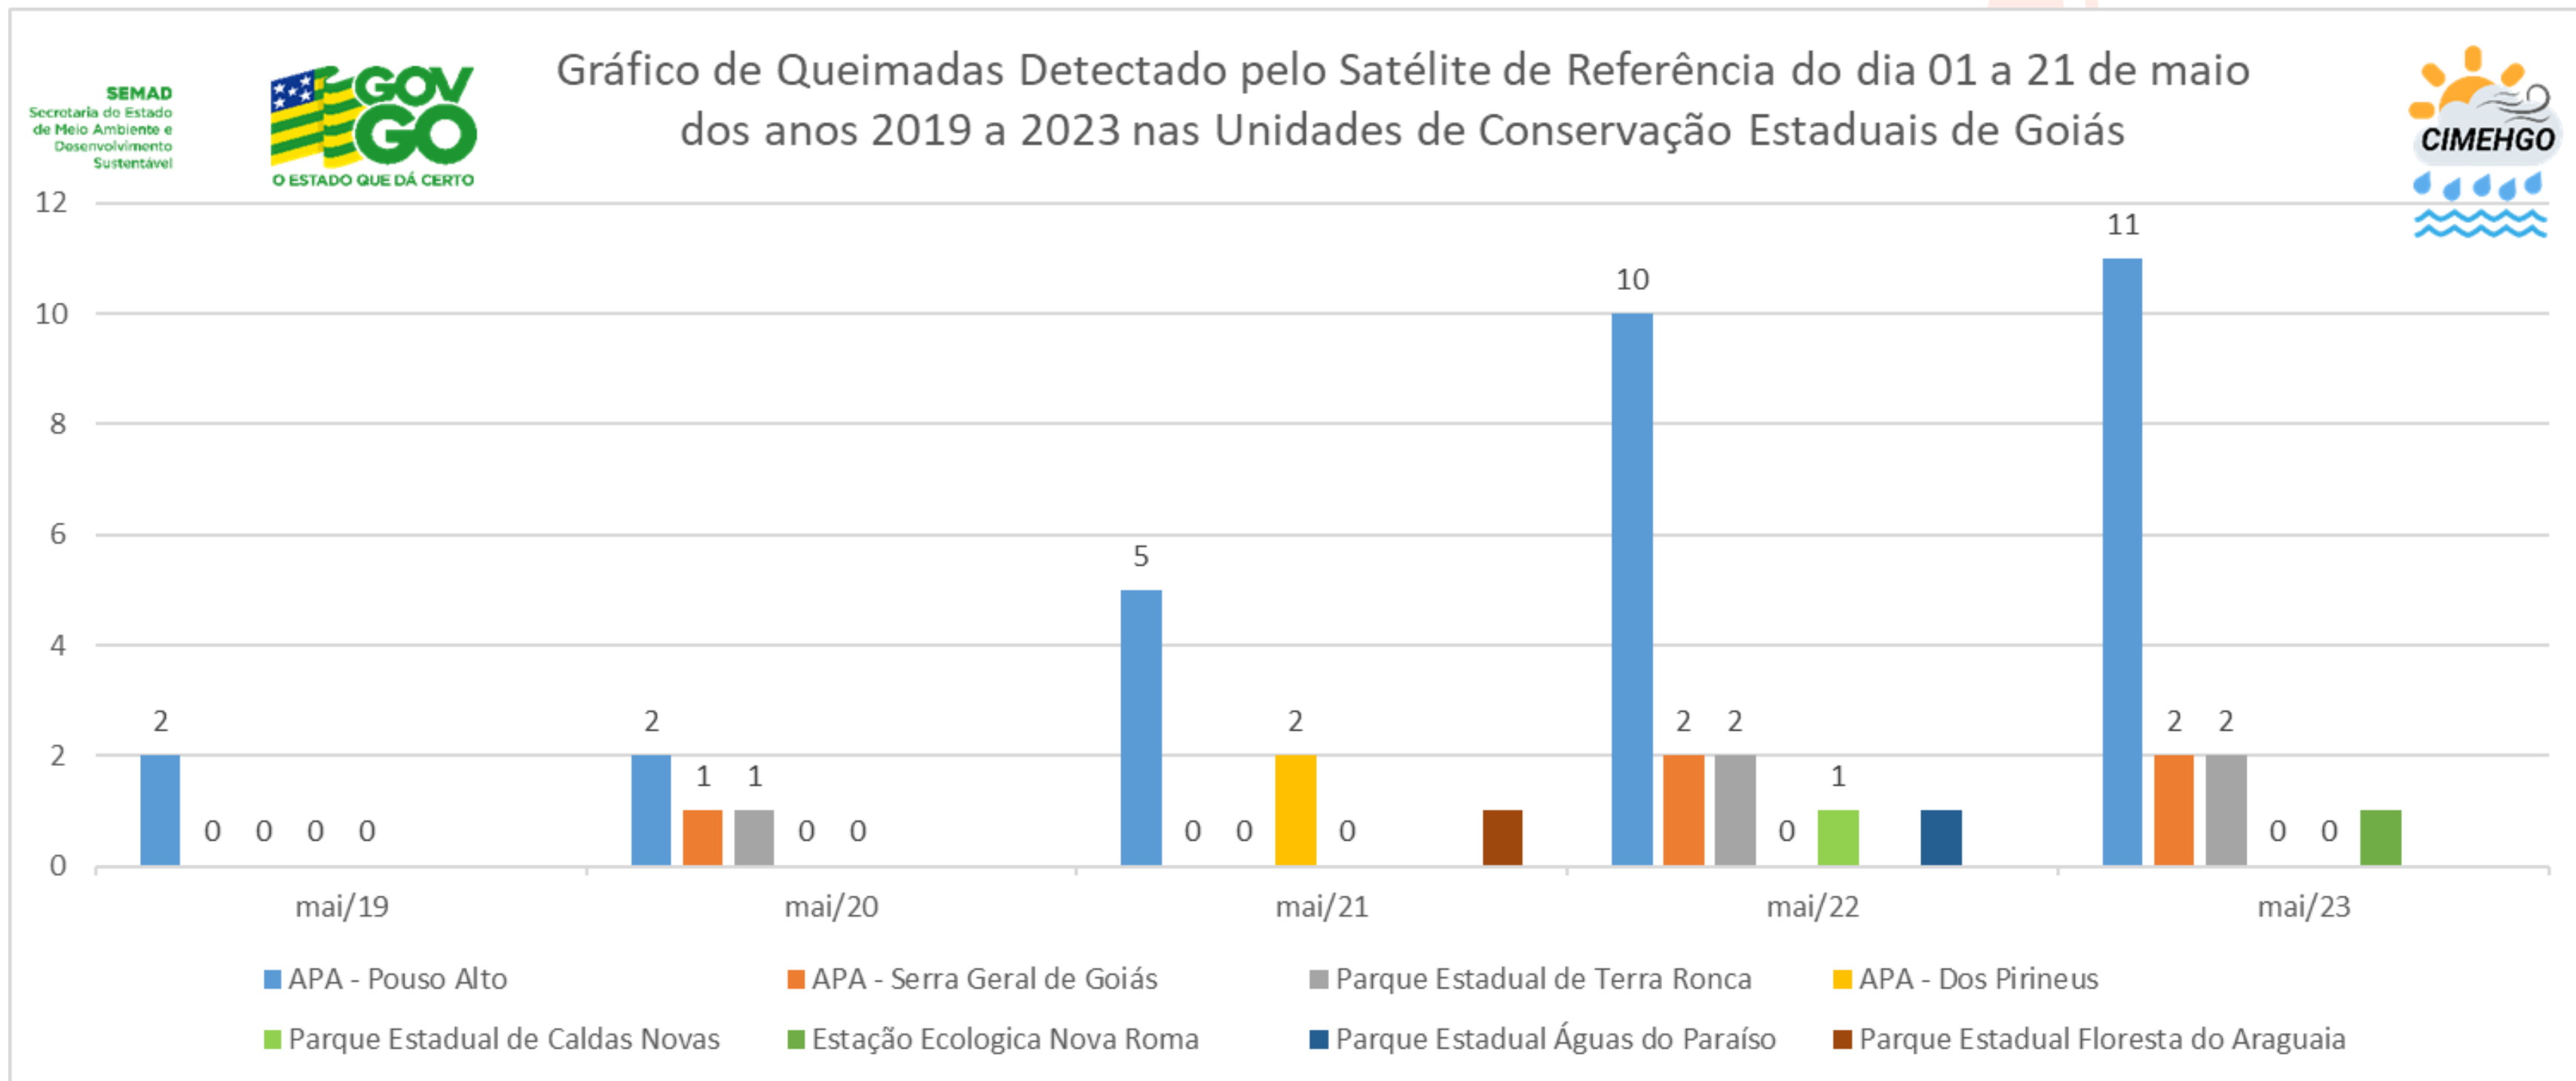

GRÁFICO DO NÚMERO DE QUEIMADAS DETECTADOS PELO SATÉLITE DE REFERÊNCIA DO DIA 15 A 21 DE MAIO DOS ANOS 2019 A 2023 NAS REGIÕES DO ESTADO DE GOIÁS

O monitoramento realizado por meio de satélite detectou, no período de 15 a 21 de maio de 2023, um total de 107 focos. No mesmo período de 2022 foram 141 ocorrências registradas em todo o Estado.

GRÁFICO DO NÚMERO DE QUEIMADAS DETECTADOS PELO SATÉLITE DE REFERÊNCIA DO DIA 01 A 21 DE MAIO DOS ANOS 2019 A 2023 NAS REGIÕES DO ESTADO DE GOIÁS

O monitoramento realizado por meio de satélite detectou, no período de 01 a 21 de maio de 2023, um total de 282 focos. No mesmo período de 2022 foram 330 ocorrências registradas em todo o Estado.

GRÁFICO DO NÚMERO DE QUEIMADAS REGISTRADOS PELO SATÉLITE DE REFERÊNCIA NAS REGIÕES DO ESTADO DE GOIÁS NO PERÍODO DE 15/05 A 21/05 DE 2023

GRÁFICO DO NÚMERO DE QUEIMADAS REGISTRADOS PELO SATÉLITE DE REFERÊNCIA NAS REGIÕES DO ESTADO DE GOIÁS NO PERÍODO DE 01/05 A 21/05 DE 2023

GRÁFICO DE QUEIMADAS DETECTADO PELO SATÉLITE DE REFERÊNCIA DO DIA 15 A 21 DE MAIO DOS ANOS 2019 A 2023 NAS UNIDADES DE CONSERVAÇÃO ESTADUAIS DE GOIÁS

GRÁFICO DE QUEIMADAS DETECTADO PELO SATÉLITE DE REFERÊNCIA DO DIA 01 A 21 DE MAIO DOS ANOS 2019 A 2023 NAS UNIDADES DE CONSERVAÇÃO ESTADUAIS DE GOIÁS